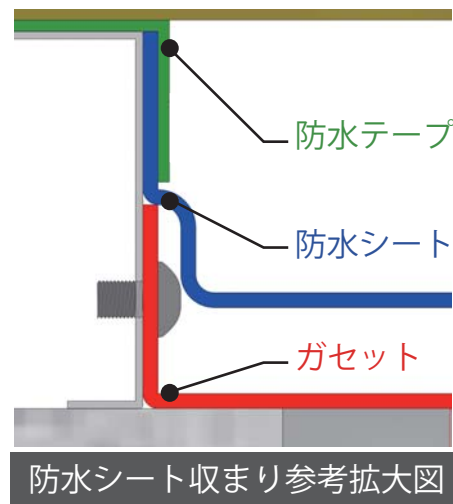

## 基礎寸法図

TM5ウッドフロア仕様 土間コンクリート フラット基礎【推奨】

## 取り付け参考図

※基礎と\*表記の物は付属していません

## TM ベース取り付けイメージ