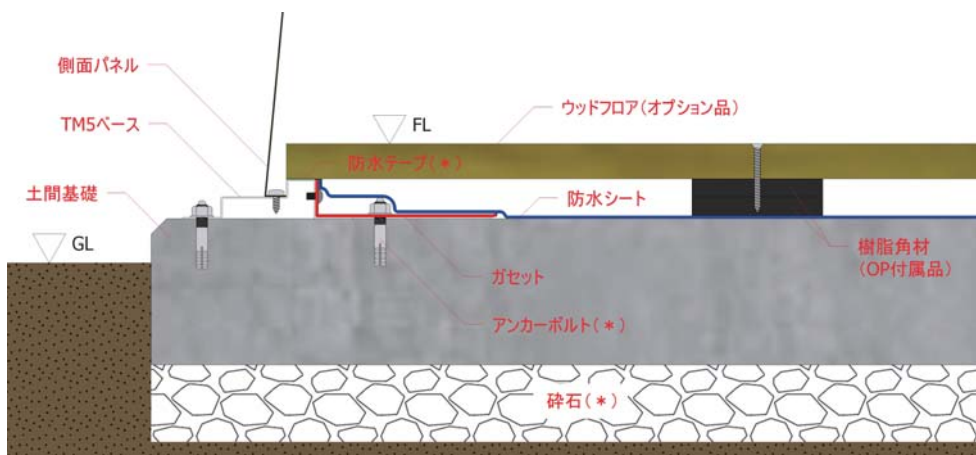

取り付け参考図

※基礎と*表記の物は付属していません