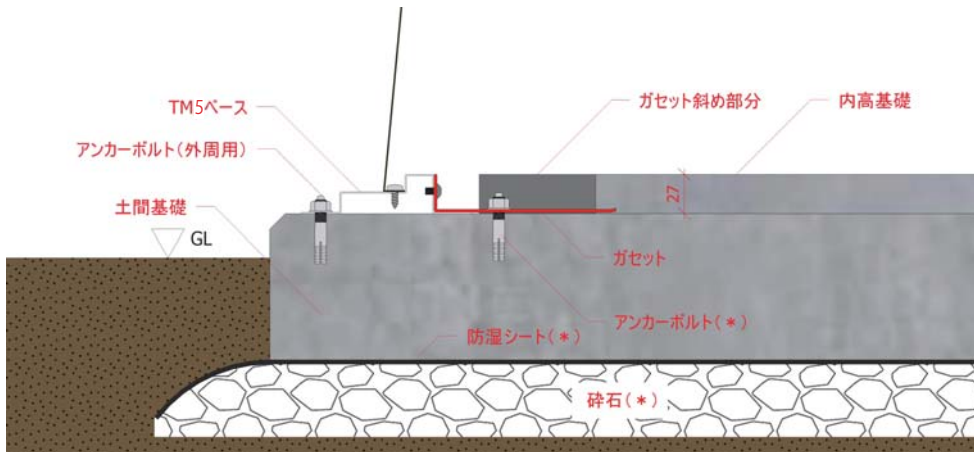

TM5 Metal Sheds

ガーデナップ株式会社
tel : 052-829-0808

タイプ：内高基礎

床板：ウッドフロア取り付け不可

基礎寸法図

TM5土間コンクリート 内高基礎仕様【推奨】

取り付け参考図

※基礎と*表記の物は付属していません

TM ベース取り付けイメージ

前

後