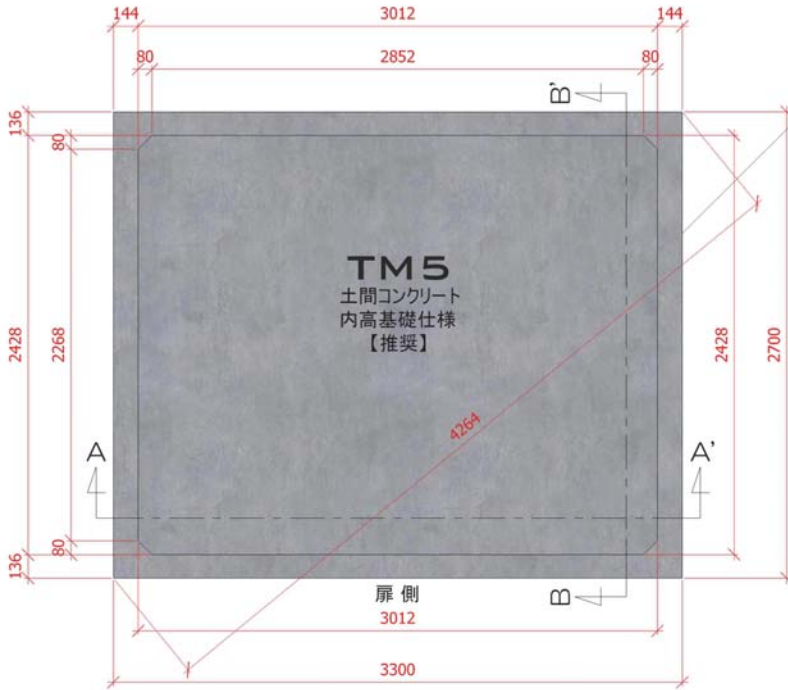

# TM5 Metal Sheds

ガーデナップ株式会社  
tel : 052-829-0808

タイプ：内高基礎

床板：ウッドフロア取り付け不可

## 基礎寸法図

TM5土間コンクリート 内高基礎仕様【推奨】