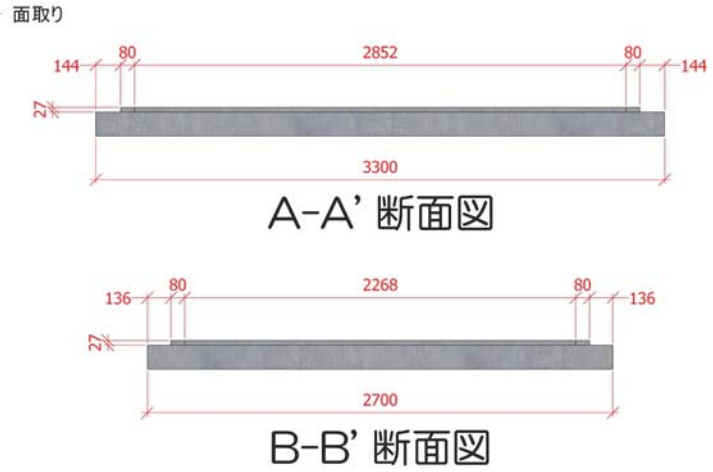

# TM5 Metal Sheds

ガーデナップ株式会社  
tel : 052-829-0808

タイプ：内高基礎

床板：ウッドフロア取り付け不可

## 基礎寸法図

TM5土間コンクリート 内高基礎仕様【推奨】