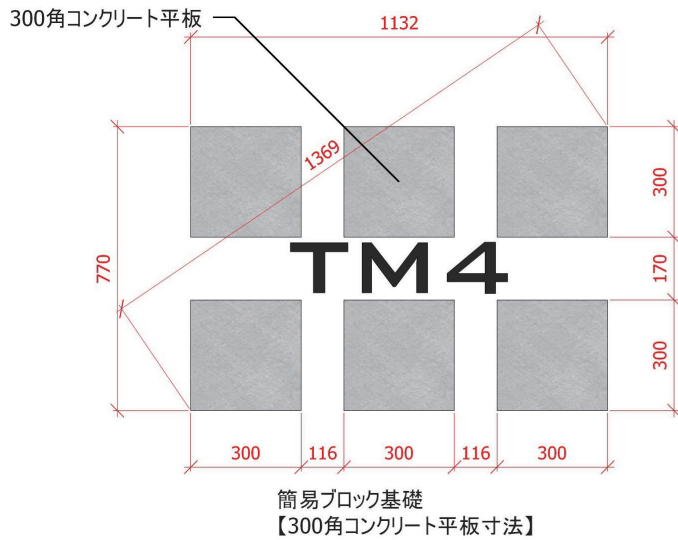

# TM4 Metal Sheds

タイプ：簡易ブロック基礎

床板：ウッドフロア取り付け可能

## 基礎寸法図