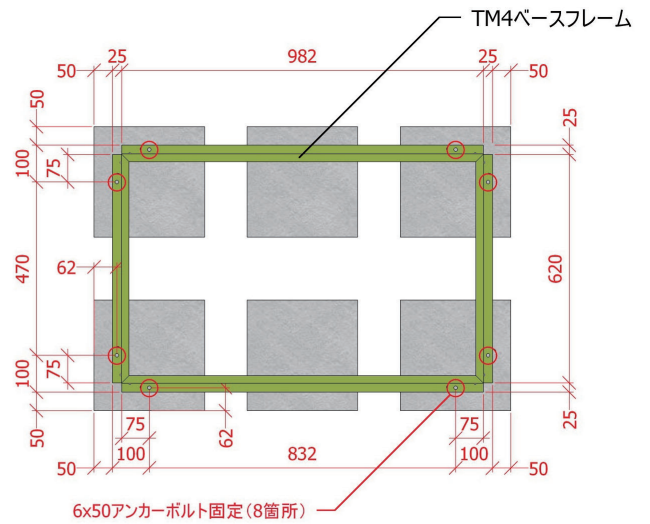

# TM4 Metal Sheds

タイプ：簡易ブロック基礎

床板：ウッドフロア取り付け可能

## 基礎寸法図

## 取り付け参考図