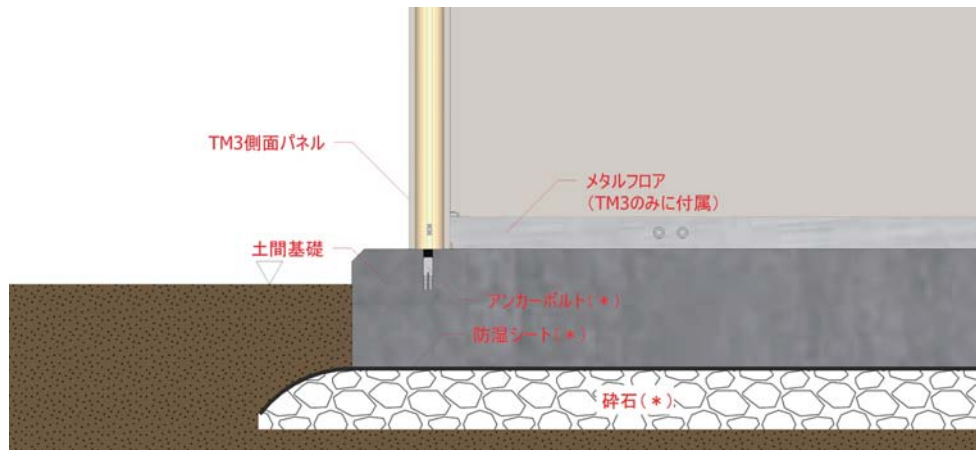

TM3

Bicycle Stores

カーデナップ株式会社
tel: 052-829-0808

タイプ：土間フラット基礎
床板：メタルフロア付属

基礎寸法図

A-A' 断面図

B-B' 断面図

TM3 土間コンクリートフラット基礎【推奨】

取り付け参考図

TM ベース取り付けイメージ