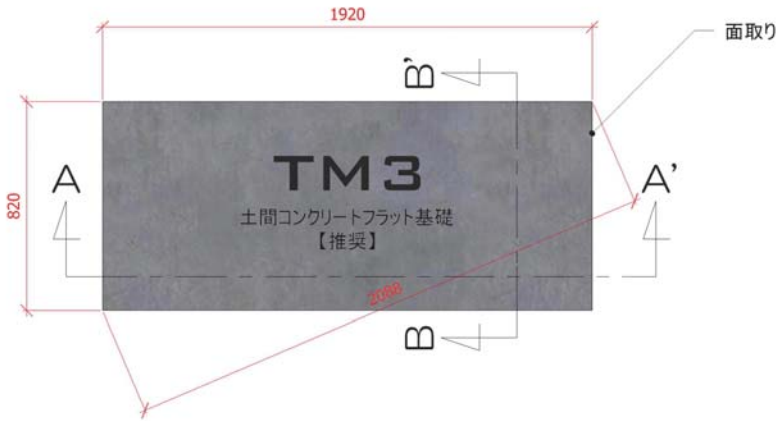

TM3

Bicycle Stores

カーデナップ株式会社
tel: 052-829-0808

タイプ：土間フラット基礎
床板：メタルフロア付属

基礎寸法図

A-A' 断面図

B-B' 断面図

TM3 土間コンクリートフラット基礎【推奨】

取り付け参考図

TM ベース取り付けイメージ