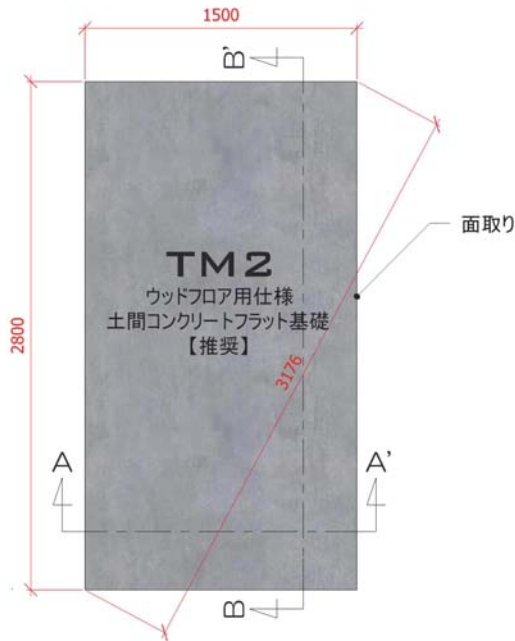

TM2 Metal Sheds

ガーデナップ株式会社
tel : 052-829-0808

タイプ：土間フラット基礎

床板：ウッドフロア取り付け可能

基礎寸法図

TM2ウッドフロア仕様 土間コンクリート フラット基礎【推奨】

取り付け参考図

※基礎と*表記の物は付属していません

防水シート収まり参考拡大図

TM ベース取り付けイメージ