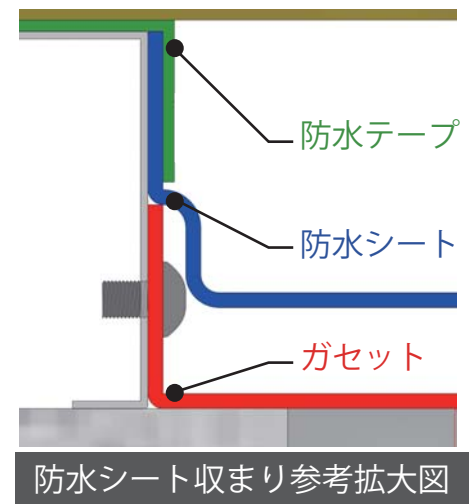

TM2 Metal Sheds

ガーデナップ株式会社
tel : 052-829-0808

タイプ：土間フラット基礎

床板：ウッドフロア取り付け可能

基礎寸法図

TM2ウッドフロア仕様 土間コンクリート フラット基礎【推奨】

取り付け参考図

※基礎と*表記の物は付属していません

防水シート収まり参考拡大図

TM ベース取り付けイメージ