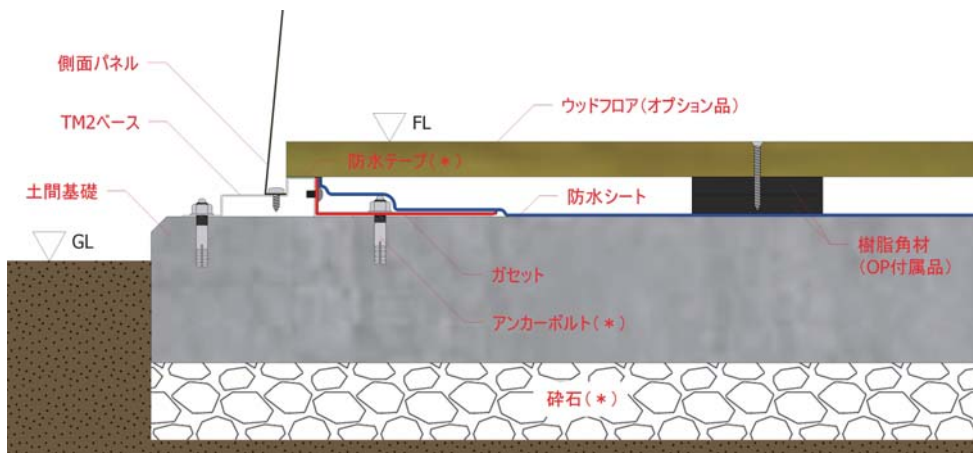

TM2 Metal Sheds

ガーデナップ株式会社
tel : 052-829-0808

タイプ：土間フラット基礎

床板：ウッドフロア取り付け可能

基礎寸法図

TM2ウッドフロア仕様 土間コンクリート フラット基礎【推奨】

取り付け参考図

※基礎と*表記の物は付属していません

防水シート収まり参考拡大図

TM ベース取り付けイメージ