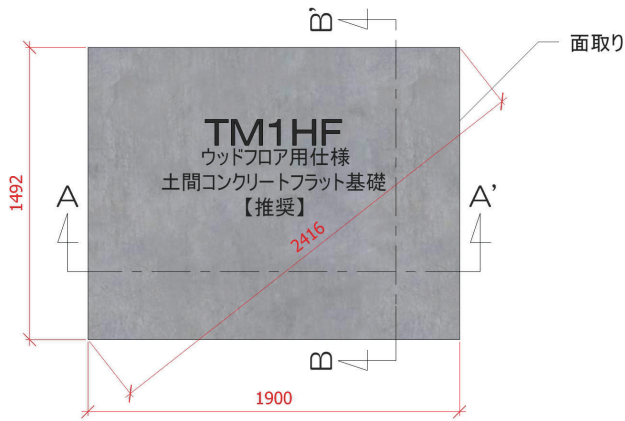

TM1HF Metal Sheds

タイプ：土間フラット基礎

床板：ウッドフロア取り付け可能

TM1HFウッドフロア仕様 土間コンクリートフラット基礎【推奨】

※基礎と*表記の物は付属していません

防水シート収まり参考拡大図