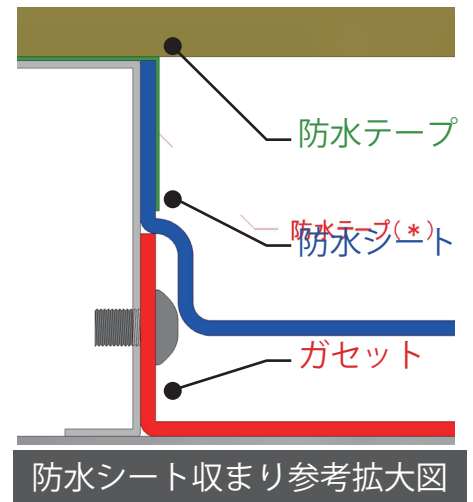

TM1HF Metal Sheds

タイプ：土間フラット基礎

床板：ウッドフロア取り付け可能

TM1HFウッドフロア仕様 土間コンクリートフラット基礎【推奨】

※基礎と*表記の物は付属していません

防水シート収まり参考拡大図