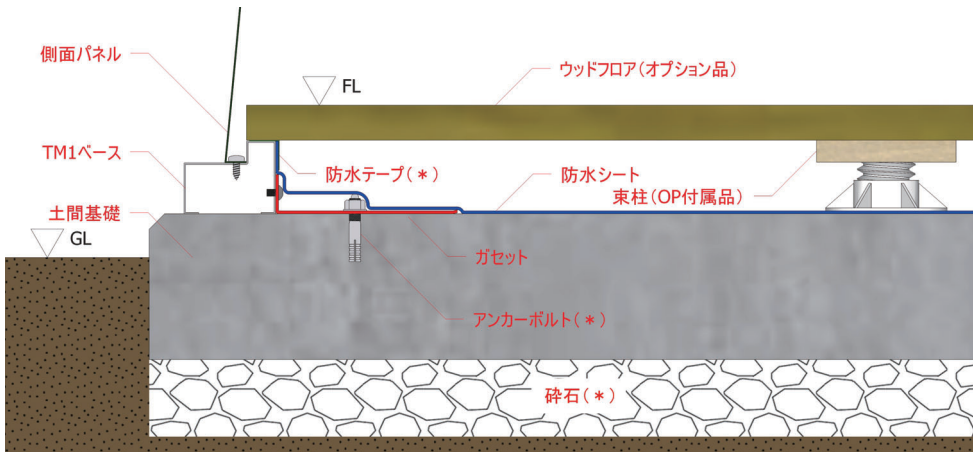

TM1HF Metal Sheds

タイプ：土間フラット基礎

床板：ウッドフロア取り付け可能

TM1HFウッドフロア仕様 土間コンクリートフラット基礎【推奨】

※基礎と*表記の物は付属していません

防水シート収まり参考拡大図