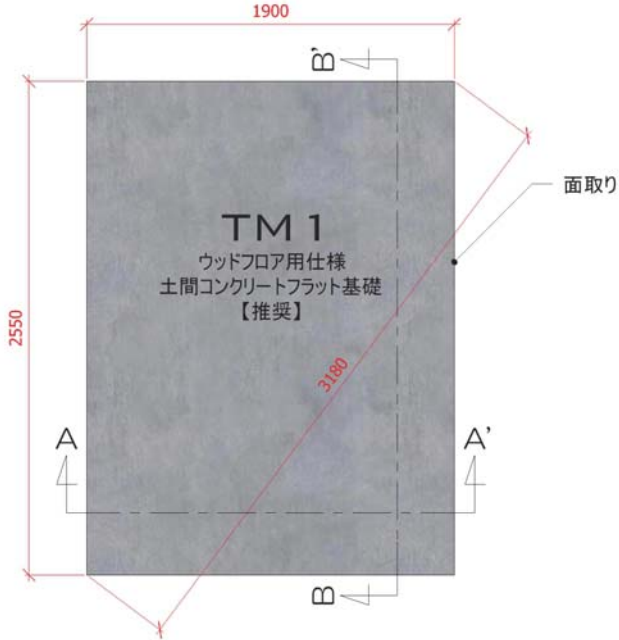

TM1 Metal Sheds

ガーデナップ株式会社
tel : 052-829-0808

タイプ：土間フラット基礎

床板：ウッドフロア取り付け可能

基礎寸法図

TM1ウッドフロア仕様 土間コンクリート フラット基礎【推奨】

取り付け参考図

※基礎と*表記の物は付属していません

TM ベース取り付けイメージ