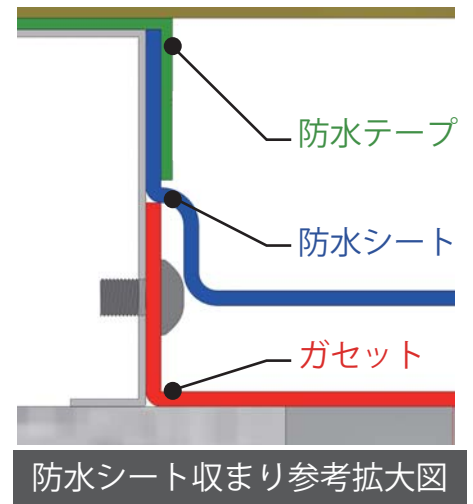

TM1 Metal Sheds

ガーデナップ株式会社
tel : 052-829-0808

タイプ：土間フラット基礎

床板：ウッドフロア取り付け可能

基礎寸法図

TM1ウッドフロア仕様 土間コンクリート フラット基礎【推奨】

取り付け参考図

※基礎と*表記の物は付属していません

TM ベース取り付けイメージ