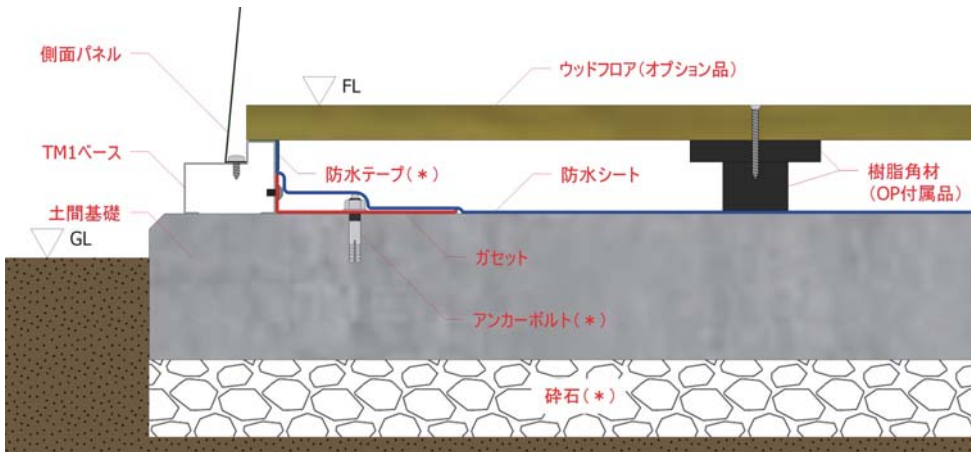

TM1 Metal Sheds

ガーデナップ株式会社
tel : 052-829-0808

タイプ：土間フラット基礎

床板：ウッドフロア取り付け可能

基礎寸法図

TM1ウッドフロア仕様 土間コンクリート フラット基礎【推奨】

取り付け参考図

※基礎と*表記の物は付属していません

TM ベース取り付けイメージ