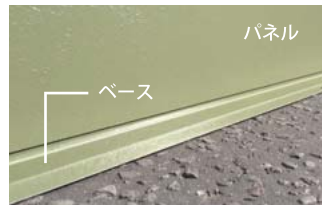

**NEWS** 結露よ、さようなら。  
断熱結露防止材が標準装備に。

2016年7月以降の入荷分より、全メタルシェッド(TM1, TM2, TM2W, TM5, TM6, TM6cp)の屋根にフェルト断熱結露防止材が標準装備されます。在庫品で変更前の仕様の場合でも、オプションの断熱結露防止材(裏面のり付)を無償でご提供します。

※ TM3, Standard cycle, TM4, TM7 は対象外です

**NEWS** 足元を見れば全てがわかる？  
とことんサビ対策！

従来、メタルシェッドのベース部分は未塗装の亜鉛メッキ処理済みスチール材でしたが、側面パネル同様、外側表面にオリブグリーンカラーの樹脂コーティングを施し、美観と耐久性を考慮しより錆に強い製品へ生まれ変わります。

※ TM3, Standard cycle, TM4, TM7 は対象外です

**NEWS** RHS (英国王立園芸協会) 承認、誇り  
高さ我が自転車倉庫&メタルシェッド。