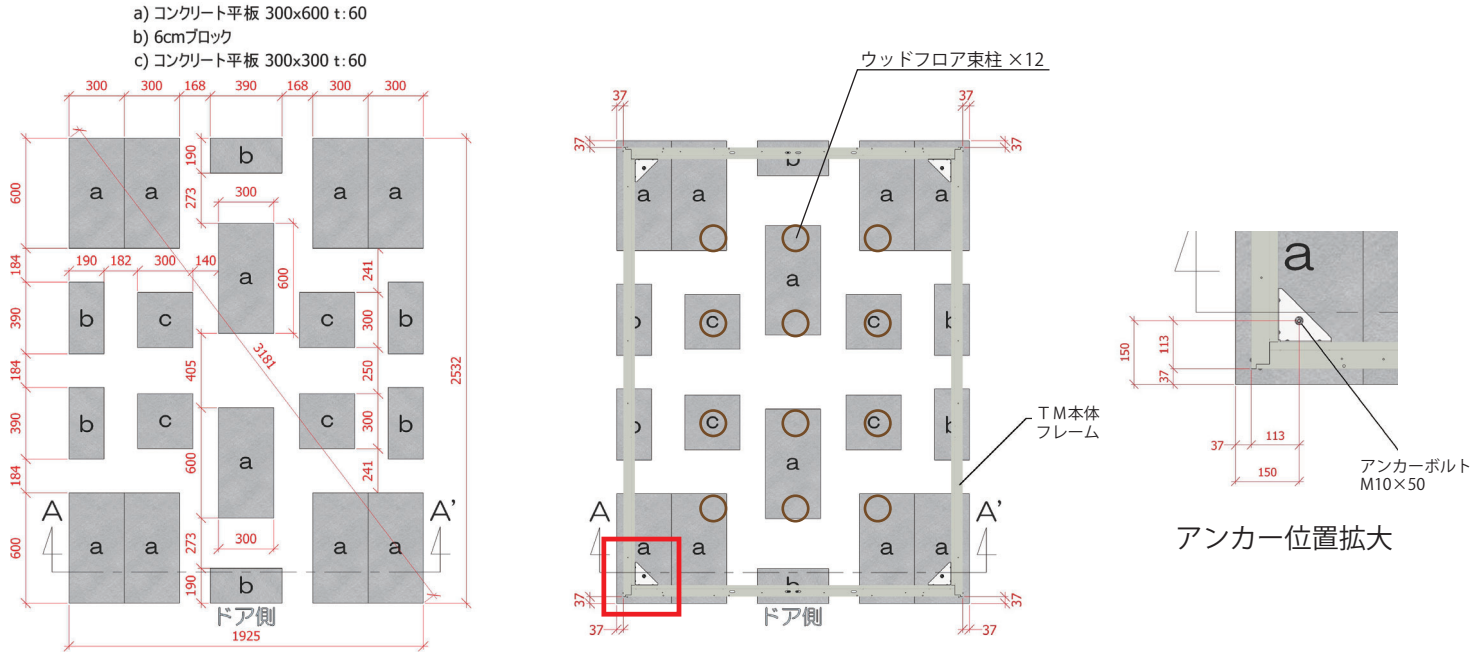

# TM1 Metal Sheds

タイプ：簡易ブロック基礎  
床板：ウッドフロア取り付け可能

ガーデナップ株式会社  
tel : 052-829-0808

## 基礎寸法図

## 取り付け参考図 ※基礎と\*表記の物は付属していません