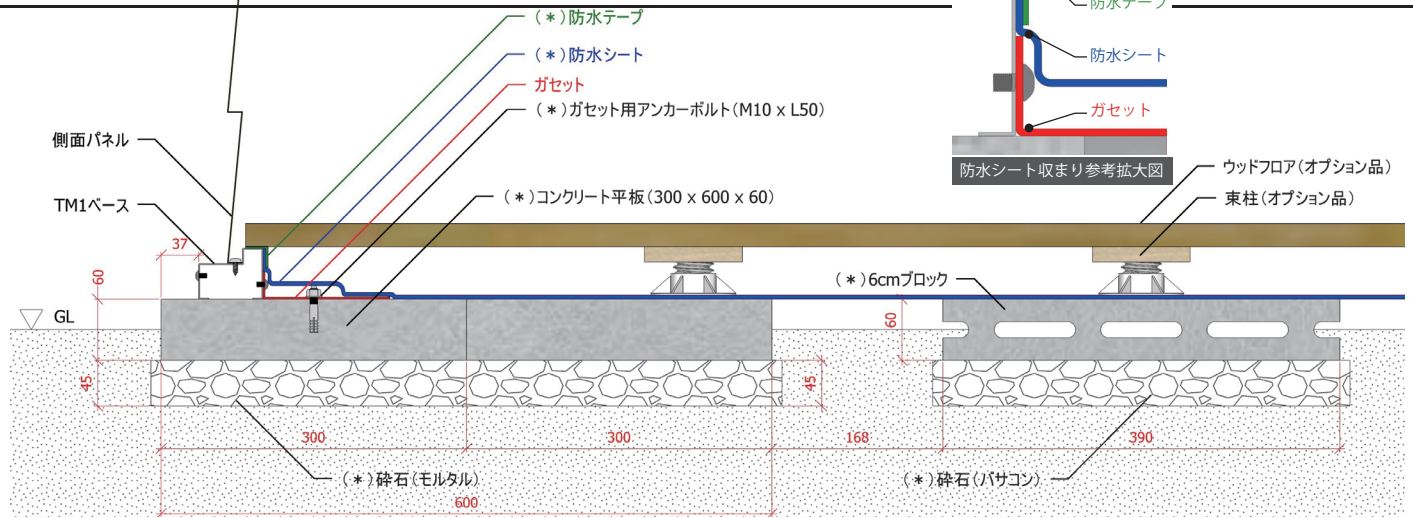

# TM1 Metal Sheds

タイプ：簡易ブロック基礎  
床板：ウッドフロア取り付け可能

ガーデナップ株式会社  
tel : 052-829-0808

## 基礎寸法図

## 取り付け参考図 ※基礎と\*表記の物は付属していません